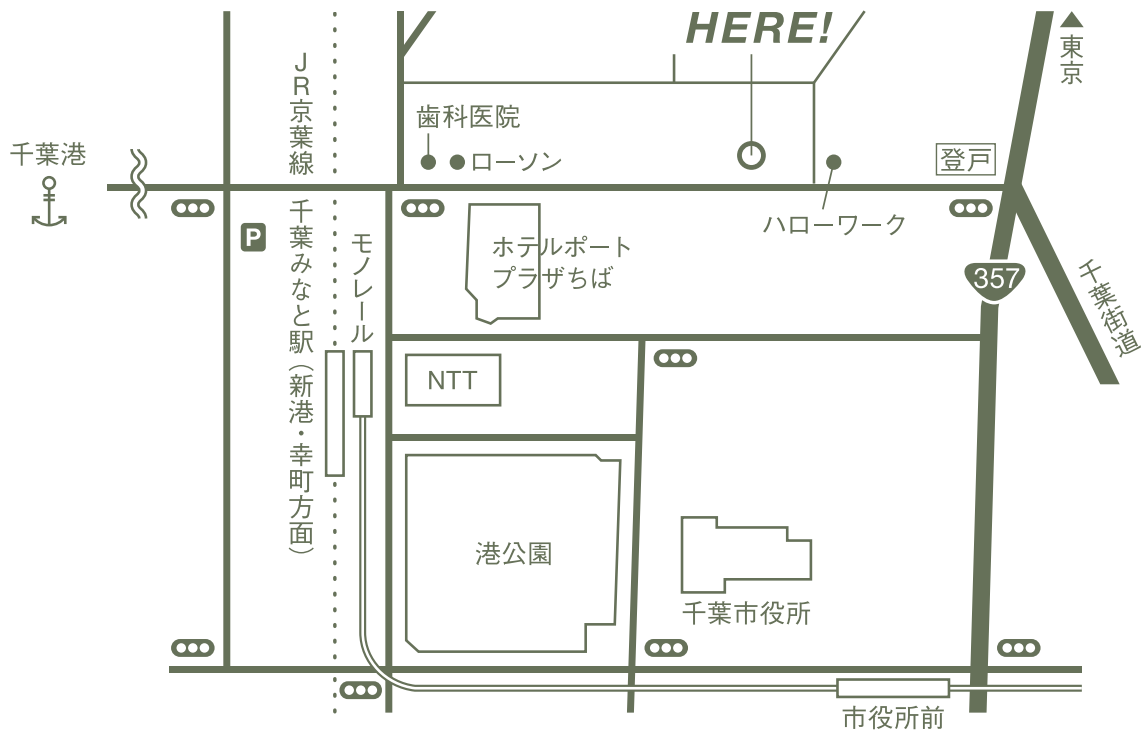

Toile Blanche

Toile BLanche トワールブランシェ

Hair Salon

Open 10:00-20:00 (Perm/Color -18:30)

Tel 043-304-6675 Closed on Tuesday

261-0001 千葉県美浜区幸町1-2-2-1F

◎JR京葉線 / 千葉都市モノレール 千葉みなと駅から：新港・幸町方面へ出て左折、歯科医院のある交差点を右折し、直進。徒歩10分。

◎千葉都市モノレール 市役所前から：5番出入口を出て、国道357号線沿いをまっすぐ進み、登戸の交差点を左折して直進。徒歩20分。

お車でお越しの際は、お問い合わせください。

KUMON の看板の下が入り口です。